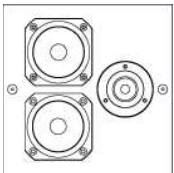

●SL Modularシリーズ

■SL Modular 1-1 Loudspeaker
 W100×H250×D60mm/2.2kg(スクリーン含まず)
 標準仕様価格：102,000円
 オプション仕様価格：131,000円

■SL Modular 38-29 baffle
 W290×H380mm
 標準仕様価格：33,000円
 オプション仕様価格：62,000円
 ※スピーカー別売

■SL Modular 65-50 baffle
 W520×H670mm
 標準仕様価格：42,000円
 オプション仕様価格：71,000円
 ※スピーカー別売

●SLシリーズ

■SL Target
 W200×H200×D67mm/2.5kg(スクリーン含まず)
 標準仕様価格：111,000円
 オプション仕様価格：140,000円

■SL Diablo
 W270×H360×D67mm/4kg(スクリーン含まず)
 標準仕様価格：138,000円
 オプション仕様価格：167,000円

■SL Base Plate
 SL Target/SL Diablo/SL40-30用ベースプレート
 W200×D130mm
 標準仕様価格：24,000円
 オプション仕様価格：53,000円