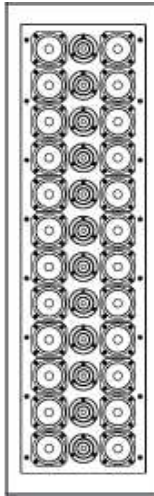

■SL Spitfire 24-12
W350×H1126×D67mm/18kg (スクリーン含まず)
標準仕様価格：555,000円
オプション仕様価格：593,000円