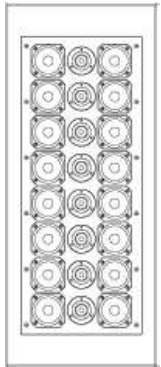

■SL Spitfire 16-8
W350×H844×D67mm/11kg (スクリーン含まず)
標準仕様価格：355,000円
オプション仕様価格：393,000円