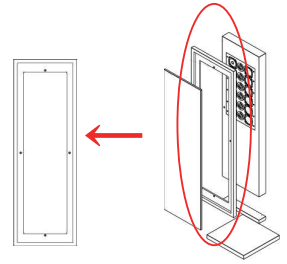

■FRAME for SL 120-36
SL120-36用フレーム
W414×H1254×D26mm
標準仕様価格：60,000円
オプション仕様価格：89,000円
※スピーカー別売

●SL Architect (インウォール/天井埋込み型シングルスピーカー)

■SL Architect 2-1
Φ263×H70mm/2kg (スクリーン含まず)
カットアウトΦ208
標準仕様価格：141,000円
オプション仕様価格：170,000円