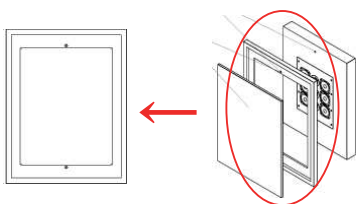

●SLシリーズ (フレーム)

■FRAME for SL 65-50
SL65-50用フレーム
W554×H704×D25mm
標準仕様価格：40,000円
オプション仕様価格：69,000円
※スピーカー別売