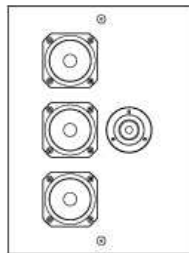

●SL Modularシリーズ

■SL Modular 1-1 Loudspeaker
 W100×H250×D60mm/2.2kg(スクリーン含まず)
 標準仕様価格：102,000円
 オプション仕様価格：131,000円

■SL Modular 38-29 baffle
 W290×H380mm
 標準仕様価格：33,000円
 オプション仕様価格：62,000円
 ※スピーカー別売

■SL Modular 65-50 baffle
 W520×H670mm
 標準仕様価格：42,000円
 オプション仕様価格：71,000円
 ※スピーカー別売

●SLシリーズ

■SL Target
 W200×H200×D67mm/2.5kg(スクリーン含まず)
 標準仕様価格：111,000円
 オプション仕様価格：140,000円

■SL Diablo
 W270×H360×D67mm/4kg(スクリーン含まず)
 標準仕様価格：138,000円
 オプション仕様価格：167,000円

■SL Base Plate
 SL Target/SL Diablo/SL40-30用ベースプレート
 W200×D130mm
 標準仕様価格：24,000円
 オプション仕様価格：53,000円