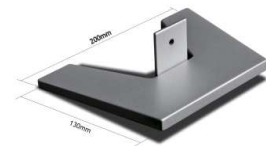

●SL Modularシリーズ

■SL Modular 1-1 Loudspeaker
 W100×H250×D60mm/2.2kg(スクリーン含まず)
 標準仕様価格：102,000円
 オプション仕様価格：131,000円

■SL Modular 38-29 baffle
 W290×H380mm
 標準仕様価格：33,000円
 オプション仕様価格：62,000円
 ※スピーカー別売

■SL Modular 65-50 baffle
 W520×H670mm
 標準仕様価格：42,000円
 オプション仕様価格：71,000円
 ※スピーカー別売

●SLシリーズ

■SL Target
 W200×H200×D67mm/2.5kg(スクリーン含まず)
 標準仕様価格：111,000円
 オプション仕様価格：140,000円

■SL Diablo
 W270×H360×D67mm/4kg(スクリーン含まず)
 標準仕様価格：138,000円
 オプション仕様価格：167,000円

■SL Base Plate
 SL Target/SL Diablo/SL40-30用ベースプレート
 W200×D130mm
 標準仕様価格：24,000円
 オプション仕様価格：53,000円