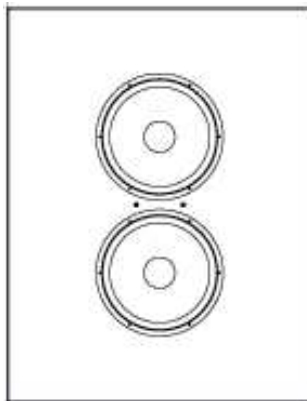

■SL Spitfire Control 2
W650×H844×D200mm/29kg (スクリーン含まず)
標準仕様価格：433,000円
オプション仕様価格：471,000円