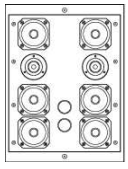

●SLシリーズ

■SL 40-30 FULL Range
W300×H400×D67mm/10kg (スクリーン含まず)
標準仕様価格：196,000円
オプション仕様価格：225,000円