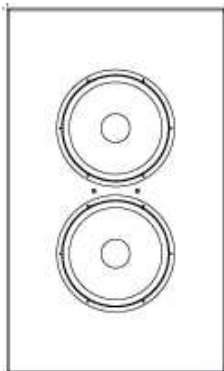

■SL Soundbar 1676
 W1676×H120×D67mm/11kg (スクリーン含まず)
 標準仕様価格：355,000円
 オプション仕様価格：393,000円

■SL Soundbar Stereo 1676
 W1676×H120×D67mm/11kg (スクリーン含まず)
 標準仕様価格：355,000円
 オプション仕様価格：393,000円

●SL Spitfireシリーズ

■SL Spitfire 4-2
W350×H500×D67mm/5.5kg (スクリーン含まず)
標準仕様価格：179,000円
オプション仕様価格：217,000円

■SL Spitfire 6-3
W350×H500×D67mm/6kg (スクリーン含まず)
標準仕様価格：219,000円
オプション仕様価格：257,000円

■SL Spitfire 8-4
W350×H500×D67mm/7kg (スクリーン含まず)
標準仕様価格：261,000円
オプション仕様価格：299,000円

■SL Spitfire 16-8
W350×H844×D67mm/11kg (スクリーン含まず)
標準仕様価格：355,000円
オプション仕様価格：393,000円

■SL Spitfire 24-12
W350×H1126×D67mm/18kg (スクリーン含まず)
標準仕様価格：555,000円
オプション仕様価格：593,000円

●SL Spitfireシリーズ (サブウーファー)

■SL Spitfire Control 1
W500×H844×D150mm/22kg (スクリーン含まず)
標準仕様価格：353,000円
オプション仕様価格：391,000円